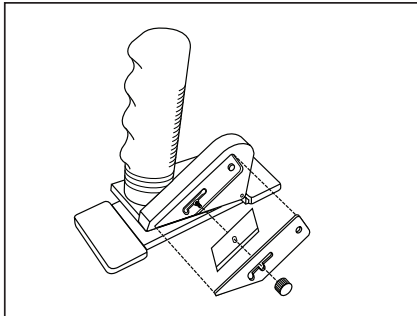

Modèle 701-1

FR

- Réglage 3 lames
0, 1.4 mm, 5 mm
- Tenue confortable
- Utiliser avec les modèles Logan 250, 301, 350-1, 524, 525, 540, 560, 424, 440, 450, 750, 760, 700-S Series ou toute règle
- Inclut 5 lames

Modelo 701-1

ESP

- 3 posiciones de la hoja
0, 1.4 mm, 5 mm
- Agarre seguro
- Utilicelo con serie del modelos de Logan 250, 301, 350-1, 524, 525, 540, 560, 424, 440, 450, 750, 760, 700-S o cualquier otra regla
- Incluye 5 cuchillas